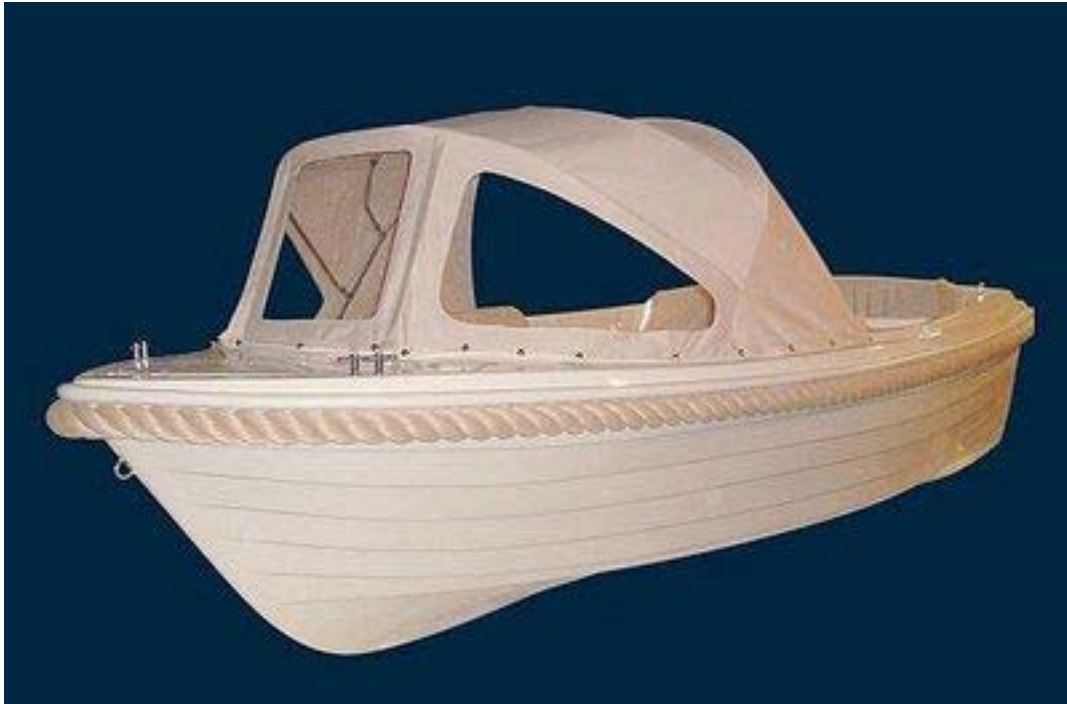

Nautimo 510 Classic

Ein Familienboot in klassischer Form mit wunderschöner Sitzecke für 6 Personen.

5,1m x 2,2m, 380kg, aus GFK, in dunkelblau/beige, andere RAL-Farbe gegen Aufpreis.

Doppelschaliger Rumpf, Steuerstand mit Steueranlage und Holz-Steuerrad, verschließbare Staufächer, Ankerkasten, Gummischeuerleiste, Tauwieling, herausnehmbare Liegefläche und Klappverdeck gegen Aufpreis erhältlich.