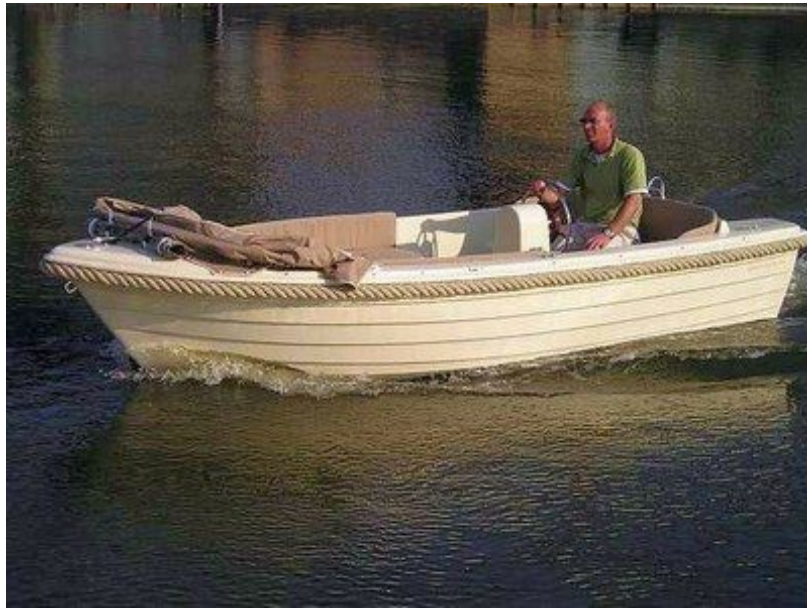

## Nautimo 470 Classic M

Ein hochwertiges Familienboot mit viel Platz für 6 Personen

4,70m x 1,90m, 260kg, aus GFK

Steuerstand inkl. Steueranlage, verschließbare Staufächer, Polsterung inklusive, Tauwieling, Teakholzlaminatboden,

auf Wunsch mit herausnehmbarer Liegefläche und Klappverdeck

CE-Kategorie „C“ Küstengewässer

Motorisierung: Elektromotor oder Benzin-Außenborder bis 30PS

[www.Bootshop-Rust.at](http://www.Bootshop-Rust.at)