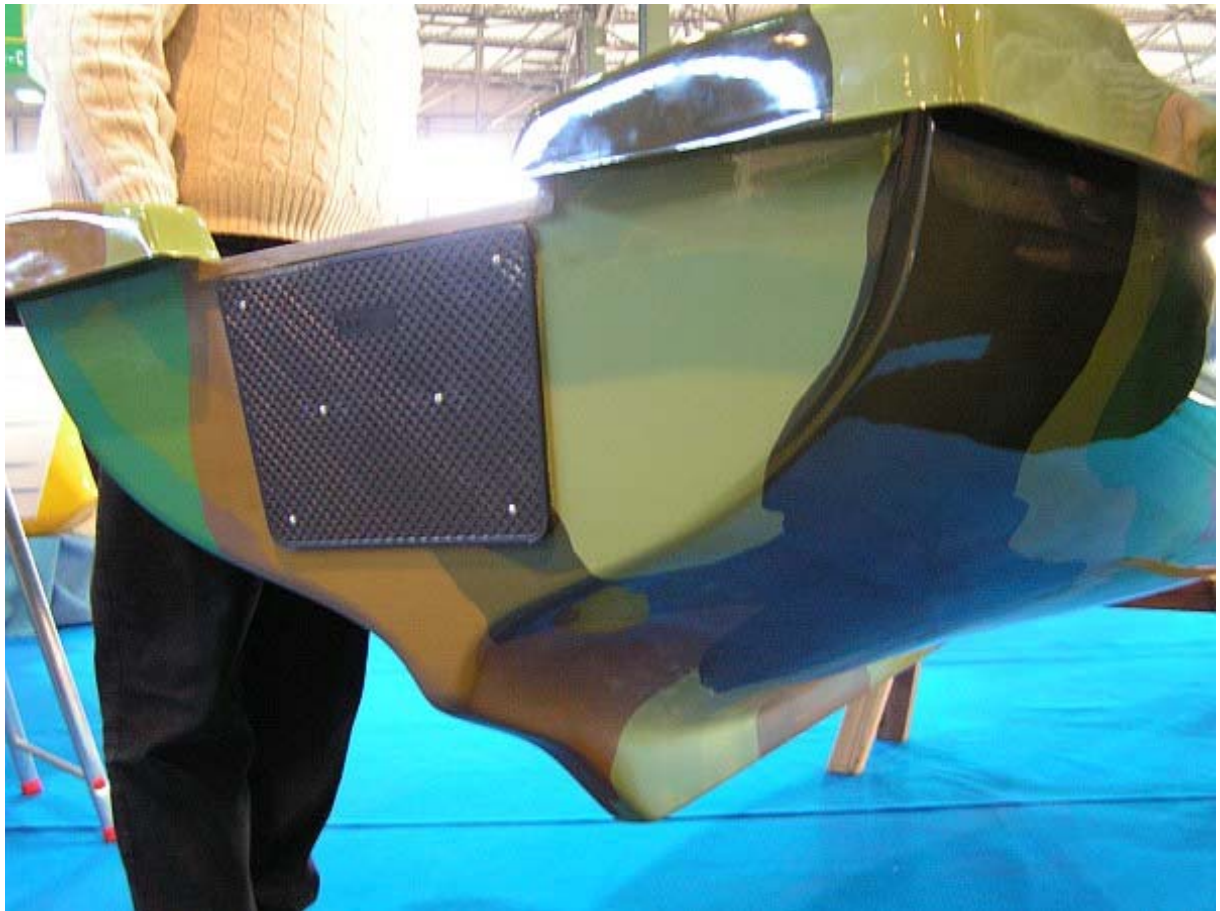

www.Bootshop-Rust.at