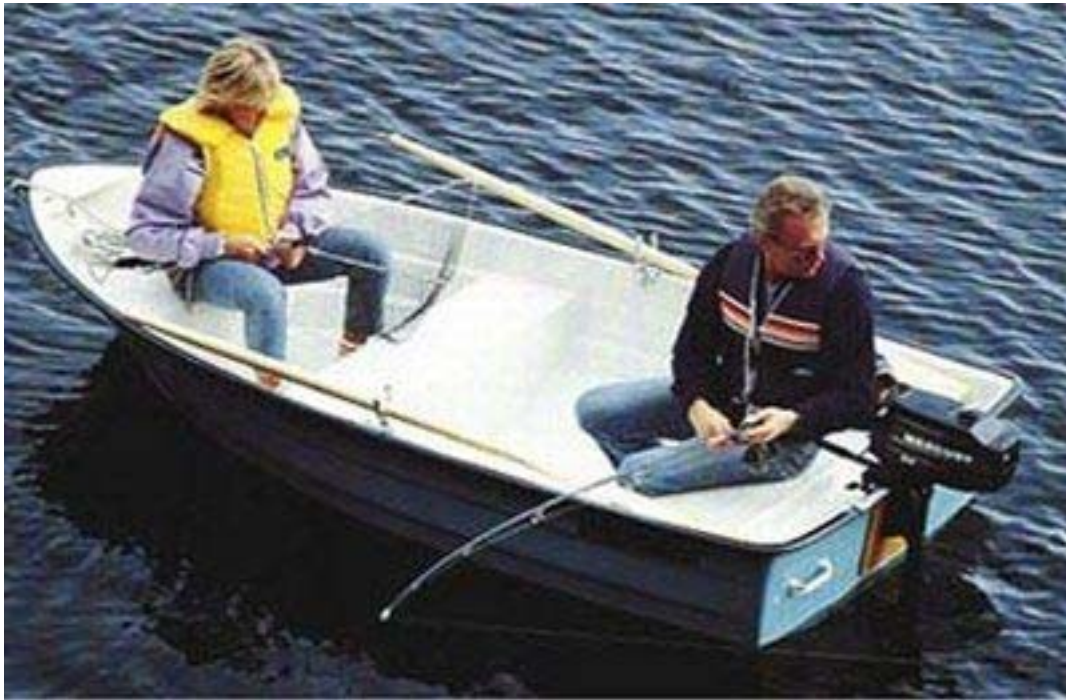

## Klassiker

Ein preiswertes Boot mit leichtem Handling für 3 Personen.  
3,0m x 1,35m, aus GFK, 50kg, dunkelblau/beige. Doppelschaliger Rumpf,  
Gummischeuerleiste. Für Elektromotor oder Benzin-Außenborder bis 4 PS.