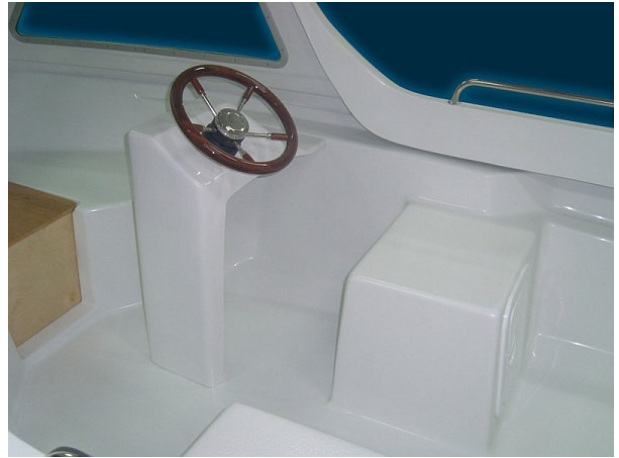

www.Bootshop-Rust.at