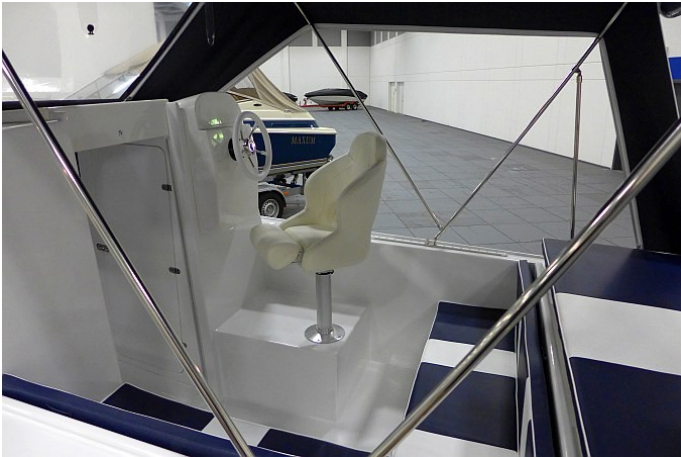

www.Bootshop-Rust.at