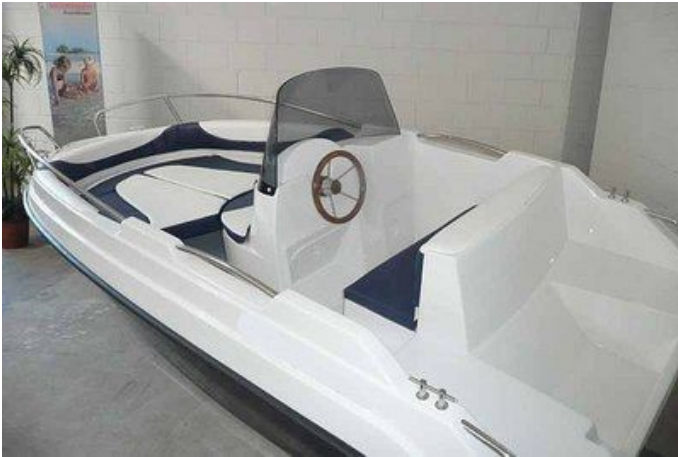

## Farello 490 Sport

Ein sportliches Freizeitboot in eleganter Formgebung für 5 Personen.

4,70m x 1,90m, 350kg, aus GFK

Cockpit mit Steueranlage, getönte Plexiglasscheibe, Edelstahlreling, Sitz- und Liegemöglichkeit vorne, verschließbare Staufächer, Gummischeuerleiste, auf Wunsch mit Sonnenverdeck  
CE-Kategorie „C“ Küstengewässer

Motorisierung: Elektromotor oder Benzin-Außenborder bis 60PS